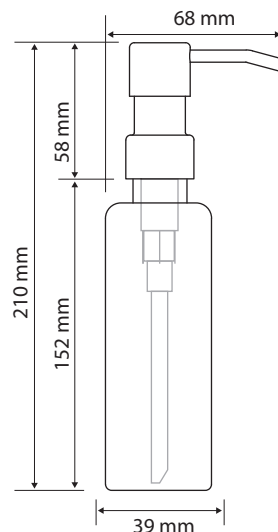

131567517

131567514

131567515

Parametry / Features / Eigenschaften

šířka / width / Breite:	136 mm
výška / height / Höhe:	212 mm
hloubka / depth / Tiefe:	72 mm
objem / volume / Volumen:	250 ml
materiál / material / Material:	nerez, plast / stainless steel, plastic / Edelstahl, Kunststoff
povrch. úprava / finish / Oberfläche:	leštěná nerez / polished stainless steel / Polierter Edelstahl
počet klíčů v balení / number of keys in the package / Anzahl von Tasten in der Verpackung:	1 ks / 1 pc / 1 St.
náhradní díly / spare parts / Ersatzteile:	131567514 pumpička / pump / Pumpe
	131567515 plastová nádoba 250 ml / plastic container 250 ml / Kunststoffbehälter 250 ml
	131567517 klíč / key / Taste