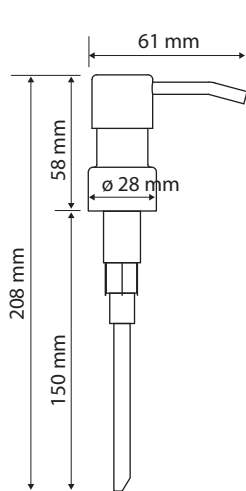

131567517

131567514

131567515

Parametry / Features / Eigenschaften

šířka / width / Breite:	136 mm
výška / height / Höhe:	212 mm
hloubka / depth / Tiefe:	72 mm
objem / volume / Volumen:	250 ml
materiál / material / Material:	nerez, plast / stainless steel, plastic / Edelstahl, Kunststoff
povrch. úprava / finish / Oberfläche:	leštěná nerez / polished stainless steel / Polierter Edelstahl
počet klíčů v balení / number of keys in the package / Anzahl von Tasten in der Verpackung:	1 ks / 1 pc / 1 St.
náhradní díly / spare parts / Ersatzteile:	131567514 pumpička / pump / Pumpe
	131567515 plastová nádoba 250 ml / plastic container 250 ml / Kunststoffbehälter 250 ml
	131567517 klíč / key / Taste