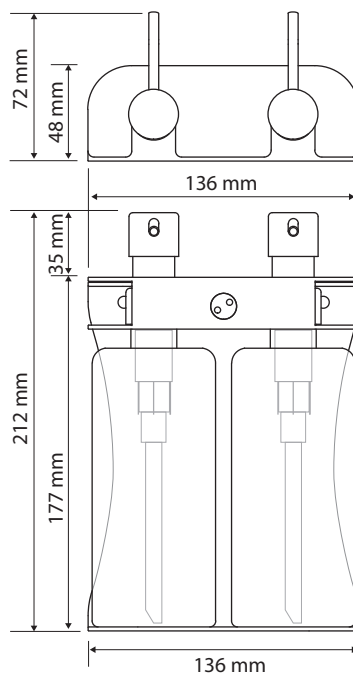

131567517

131567514

131567515

Parametry / Features / Eigenschaften

šířka / width / Breite:	136 mm
výška / height / Höhe:	212 mm
hloubka / depth / Tiefe:	72 mm
objem / volume / Volumen:	250 ml
materiál / material / Material:	nerez, plast / stainless steel, plastic / Edelstahl, Kunststoff
povrch. úprava / finish / Oberfläche:	leštěná nerez / polished stainless steel / Polierter Edelstahl
počet klíčů v balení / number of keys in the package / Anzahl von Tasten in der Verpackung:	1 ks / 1 pc / 1 St.
náhradní díly / spare parts / Ersatzteile:	131567514 pumpička / pump / Pumpe
	131567515 plastová nádoba 250 ml / plastic container 250 ml / Kunststoffbehälter 250 ml
	131567517 klíč / key / Taste