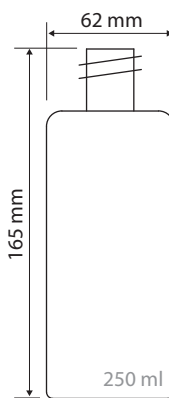

131567517

131567514

131567515

Parametry / Features / Eigenschaften

šířka / width / Breite:	136 mm
výška / height / Höhe:	212 mm
hloubka / depth / Tiefe:	72 mm
objem / volume / Volumen:	250 ml
materiál / material / Material:	nerez, plast / stainless steel, plastic / Edelstahl, Kunststoff
povrch. úprava / finish / Oberfläche:	leštěná nerez / polished stainless steel / Polierter Edelstahl
počet klíčů v balení / number of keys in the package / Anzahl von Tasten in der Verpackung:	1 ks / 1 pc / 1 St.
náhradní díly / spare parts / Ersatzteile:	131567514 pumpička / pump / Pumpe
	131567515 plastová nádoba 250 ml / plastic container 250 ml / Kunststoffbehälter 250 ml
	131567517 klíč / key / Taste