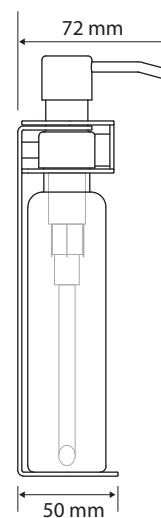

131567517

131567514

131567515

Parametry / Features / Eigenschaften

šířka / width / Breite:	136 mm
výška / height / Höhe:	212 mm
hloubka / depth / Tiefe:	72 mm
objem / volume / Volumen:	250 ml
materiál / material / Material:	nerez, plast / stainless steel, plastic / Edelstahl, Kunststoff
povrch. úprava / finish / Oberfläche:	leštěná nerez / polished stainless steel / Polierter Edelstahl
počet klíčů v balení / number of keys in the package / Anzahl von Tasten in der Verpackung:	1 ks / 1 pc / 1 St.
náhradní díly / spare parts / Ersatzteile:	131567514 pumpička / pump / Pumpe
	131567515 plastová nádoba 250 ml / plastic container 250 ml / Kunststoffbehälter 250 ml
	131567517 klíč / key / Taste