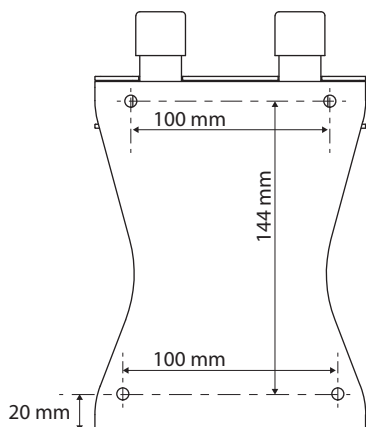

131567517

131567514

131567515

Parametry / Features / Eigenschaften

šířka / width / Breite:	136 mm
výška / height / Höhe:	212 mm
hloubka / depth / Tiefe:	72 mm
objem / volume / Volumen:	250 ml
materiál / material / Material:	nerez, plast / stainless steel, plastic / Edelstahl, Kunststoff
povrch. úprava / finish / Oberfläche:	leštěná nerez / polished stainless steel / Polierter Edelstahl
počet klíčů v balení / number of keys in the package / Anzahl von Tasten in der Verpackung:	1 ks / 1 pc / 1 St.
náhradní díly / spare parts / Ersatzteile:	131567514 pumpička / pump / Pumpe
	131567515 plastová nádoba 250 ml / plastic container 250 ml / Kunststoffbehälter 250 ml
	131567517 klíč / key / Taste